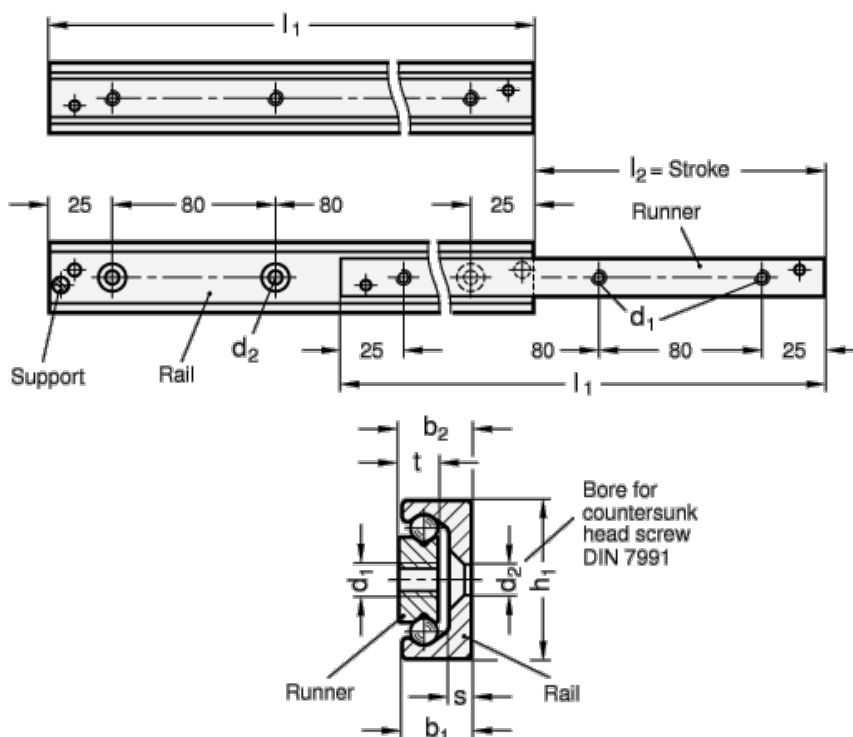

Varenummer: 20240428130

Beskrivelse: E+G udtræksskinne GN 2404-28-130

Mål

$b_1 = 12.3$

$b_2 = 12.9$

$d_1 = M5$

$d_2 = 5.5$

$h_1 = 28$

$L_1 = 74 - 130$

$s = 4$

$t = 7$

Vægt i (g) = 290